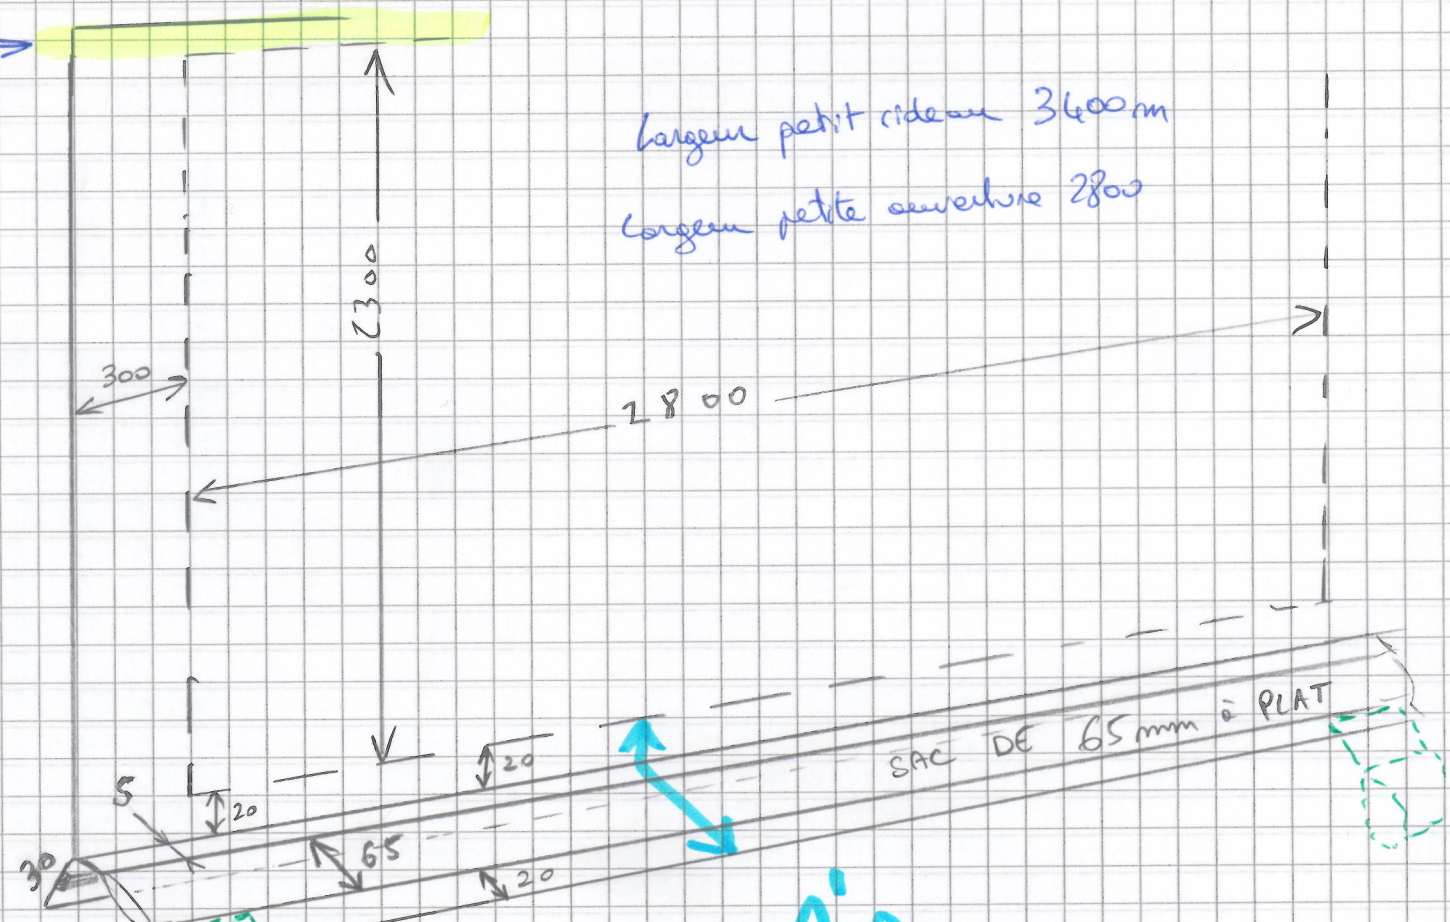

A déterminer
(selon avis PAOLINO)

Largeur petit rideau 3600 mm
Largeur petite ouverture 2800

ZIIPER
FERMETURE ECLAIR

A PLAT
 $20 + 5 + 65 + 20$ 110 mm

2 x petits sacs
45 mm Ajoutés par
l'opéra de RENNÉS